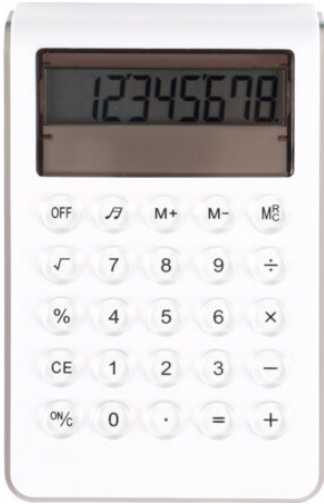

[Ürünü Sitede Gör](#)

**3039 - POWERBANK -
5.000 MAH**

[Ürünü Sitede Gör](#)

**8287 - 8 HANELİ HESAP
MAKİNESİ**

[Ürünü Sitede Gör](#)

**8286 - 12 HANELİ HESAP
MAKİNESİ**

[Ürünü Sitede Gör](#)

8502 - TELEFON STANDI