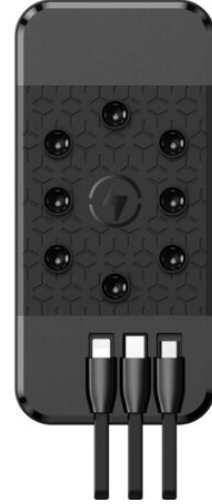

[Ürünü Sitede Gör](#)

**5840 - ÇOK FONKSİYONLU
KABLOSUZ SARJ STANDI**

[Ürünü Sitede Gör](#)

**5841 - WIRELESS 3'LÜ
STAND SET**

[Ürünü Sitede Gör](#)

**5842 - WIRELESS 3'LÜ
STAND SET**

[Ürünü Sitede Gör](#)

**5844 - WIRELESS ŞARJ
STANDI**

[Ürünü Sitede Gör](#)

**5843 - STANDLI WIRELESS
ŞARJ 6.500 MAH**

[Ürünü Sitede Gör](#)

**3024 - POWERBANK
10.000 MAH**

[Ürünü Sitede Gör](#)

**3020 - POWERBANK
10.000 MAH**

[Ürünü Sitede Gör](#)

**3019 - POWERBANK
20.000 MAH**