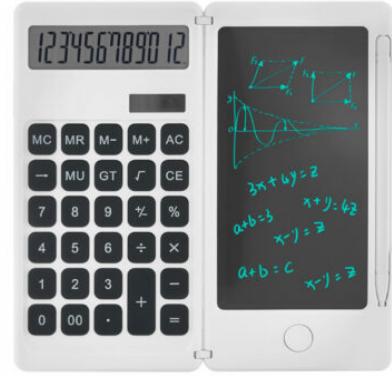

**3017 - POWERBANK  
10.000 MAH**

[Ürünü Sitede Gör](#)

**5824 - POWERBANK  
ORGANIZER**

[Ürünü Sitede Gör](#)

**8287 - LCD KALEMLİ  
RENKLİ DİJİTAL ÇİZİM &  
YAZI TAHTASI**

[Ürünü Sitede Gör](#)

**8286 - 12 HANELİ HESAP  
MAKİNESİ**