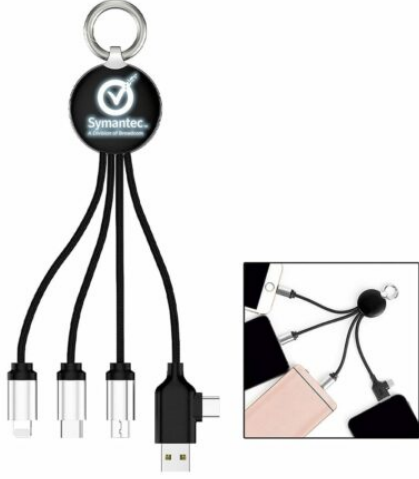

ELEKTRONİK

5869 - POWERBANK
ORGANIZER HEDİYELİK
SET

[Ürünü Sitede Gör](#)

5835 - WIRELESS
MOUSEPAD

[Ürünü Sitede Gör](#)

9142 - BLUETOOTH
KULAKLIK

[Ürünü Sitede Gör](#)

8230 - ÇOKLU IŞIKLI
KABLO

[Ürünü Sitede Gör](#)

**8225 - ÇOKLU IŞIKLI
KABLO**

[Ürünü Sitede Gör](#)

**8224 - KUTULU ŞARJ
KABLOSU SETİ**

[Ürünü Sitede Gör](#)

**3028 - POWERBANK
10.000 MAH**

[Ürünü Sitede Gör](#)

**3027 - POWERBANK
10.000 MAH**