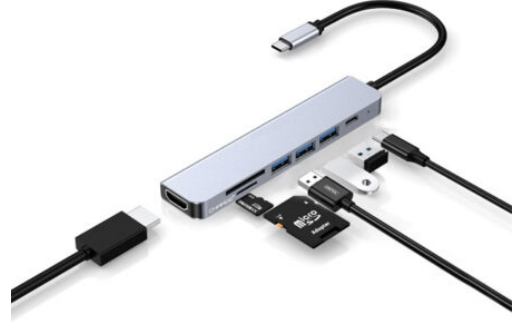

[Ürünü Sitede Gör](#)

**8288 - 12 HANELİ HESAP
MAKİNESİ**

[Ürünü Sitede Gör](#)

8606 - USB BELLEK

[Ürünü Sitede Gör](#)

8546 - KABLO ÇOĞALTICI

[Ürünü Sitede Gör](#)

8008 - SPEAKER