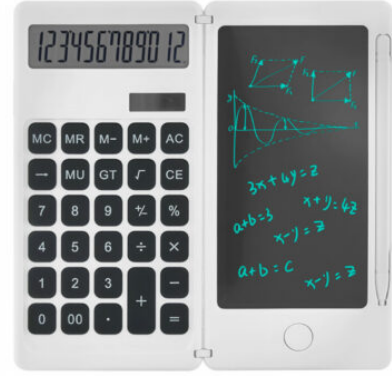

[Ürünü Sitede Gör](#)

**5824 - POWERBANK
ORGANIZER**

[Ürünü Sitede Gör](#)

**8287 - LCD KALEMLİ
RENKLI DJITAL ÇIZIM &
YAZI TAHTASI**

[Ürünü Sitede Gör](#)

**8286 - 12 HANELI HESAP
MAKINESİ**

[Ürünü Sitede Gör](#)