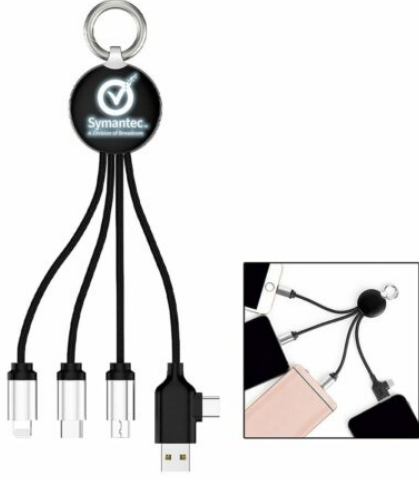

## ELEKTRONİK

**5869 - POWERBANK  
ORGANIZER HEDİYELİK  
SET**

[Ürünü Sitede Gör](#)

**5835 - WIRELESS  
MOUSEPAD**

[Ürünü Sitede Gör](#)

**9142 - BLUETOOTH  
KULAKLIK**

[Ürünü Sitede Gör](#)

**8230 - ÇOKLU IŞIKLI  
KABLO**

[Ürünü Sitede Gör](#)

**8225 - ÇOKLU IŞIKLI  
KABLO**

[Ürünü Sitede Gör](#)

**8224 - KUTULU ŞARJ  
KABLOSU SETİ**

[Ürünü Sitede Gör](#)

**3028 - POWERBANK  
10.000 MAH**

[Ürünü Sitede Gör](#)

**3027 - POWERBANK  
10.000 MAH**