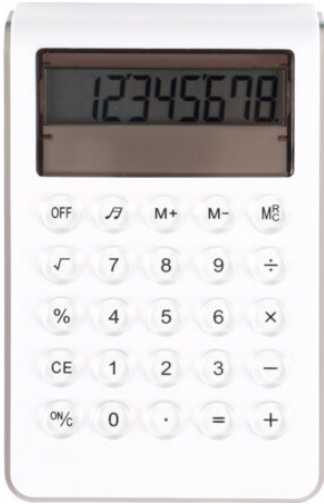

[Ürünü Sitede Gör](#)

**8287 - 8 HANELİ HESAP
MAKİNESİ**

[Ürünü Sitede Gör](#)

**8286 - 12 HANELİ HESAP
MAKİNESİ**

[Ürünü Sitede Gör](#)

8502 - TELEFON STANDI

[Ürünü Sitede Gör](#)

**8501 - ARAÇ TELEFON
TUTUCU**