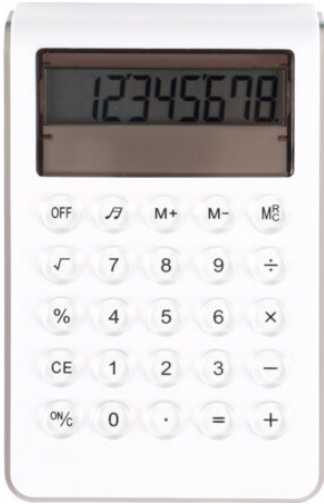

[Ürünü Sitede Gör](#)

**8287 - 8 HANELİ HESAP
MAKİNESİ**

[Ürünü Sitede Gör](#)

**8286 - 12 HANELİ HESAP
MAKİNESİ**

[Ürünü Sitede Gör](#)

8502 - TELEFON STANDI

[Ürünü Sitede Gör](#)

8501 - ARAÇ TELEFON TUTUCU