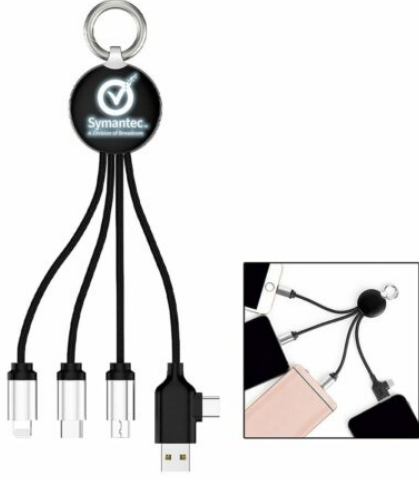

ELEKTRONİK

**5869 - POWERBANK
ORGANIZER HEDİYELİK
SET**

[Ürünü Sitede Gör](#)

**5835 - WIRELESS
MOUSEPAD**

[Ürünü Sitede Gör](#)

**9142 - BLUETOOTH
KULAKLIK**

[Ürünü Sitede Gör](#)

**8230 - ÇOKLU IŞIKLI
KABLO**

[Ürünü Sitede Gör](#)

**8225 - ÇOKLU IŞIKLI
KABLO**

[Ürünü Sitede Gör](#)

**8224 - KUTULU ŞARJ
KABLOSU SETİ**

[Ürünü Sitede Gör](#)

**3029 - POWERBANK
10.000 MAH**

[Ürünü Sitede Gör](#)

**3028 - POWERBANK
10.000 MAH**