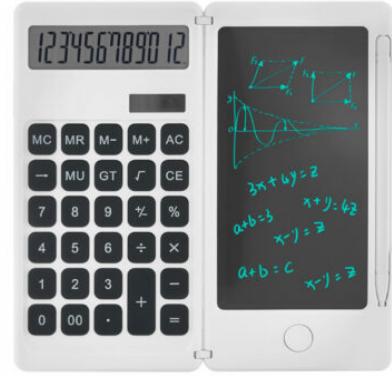

[Ürünü Sitede Gör](#)