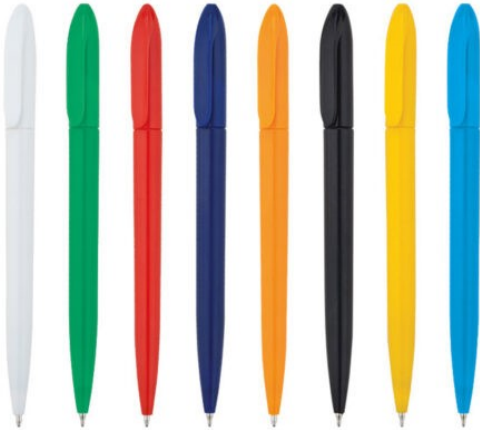

[Ürünü Sitede Gör](#)

Price: 2,40 ₺

6022 - PENLIGHT

[Ürünü Sitede Gör](#)

Price: 10,90 ₺

6020 - ÇEVİRMELİ PLASTİK  
KALEM

[Ürünü Sitede Gör](#)

6019 - PLASTİK KALEM