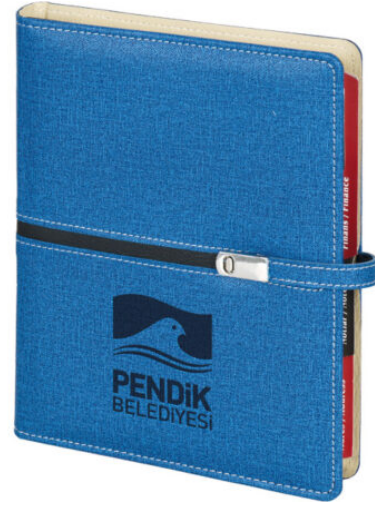

AJANDALAR

5543 - GÜNLÜK AJANDA -
20 X 28 CM

[Ürünü Sitede Gör](#)

5542 - SPIRALLI GÜNLÜK
AJANDA - 17 X 24 CM

[Ürünü Sitede Gör](#)

5541 - GÜNLÜK AJANDA -
17 X 24 CM

[Ürünü Sitede Gör](#)

5540 - GÜNLÜK AJANDA -
16 X 24 CM

[Ürünü Sitede Gör](#)

5539 - GÜNLÜK AJANDA -
17 X 24 CM

[Ürünü Sitede Gör](#)

5538 - GÜNLÜK AJANDA -
17 X 24 CM

[Ürünü Sitede Gör](#)

5537 - GÜNLÜK AJANDA -
17 X 24 CM

[Ürünü Sitede Gör](#)

5536 - GÜNLÜK AJANDA -
17 X 24 CM

[Ürünü Sitede Gör](#)

5532 - ORGANIZER AJANDA
- 18 X 23 CM

[Ürünü Sitede Gör](#)

5533 - ORGANIZER AJANDA
- 18 X 23 CM

[Ürünü Sitede Gör](#)

5534 - ORGANIZER AJANDA
- 18 X 23 CM

[Ürünü Sitede Gör](#)

5535 - AJANDA - 16 X 24
CM