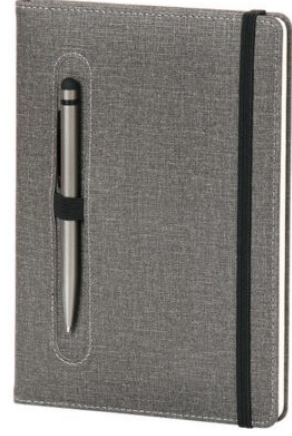

**5557 - TERMO DERI
DEFTER - 15 X 21 CM**

[Ürünü Sitede Gör](#)

Price: 56,25 ₺