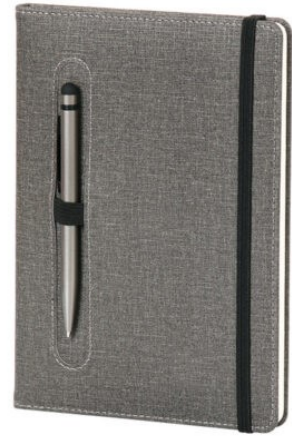

[Ürünü Sitede Gör](#)

Price: 55,50 ₺

**5560 - TERMO DERI  
DEFTER - 13 X 21 CM**

[Ürünü Sitede Gör](#)

Price: 60,00 ₺

**5558 - TERMO DERI  
DEFTER - 13 X 21 CM**

[Ürünü Sitede Gör](#)

Price: 52,50 ₺