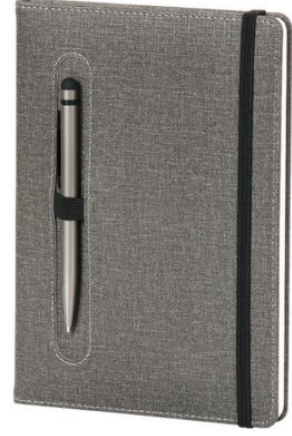

[Ürünü Sitede Gör](#)

Price: 55,50 ₺

**5560 - TERMO DERI  
DEFTER - 13 X 21 CM**

[Ürünü Sitede Gör](#)

Price: 60,00 ₺

**5558 - TERMO DERI  
DEFTER - 13 X 21 CM**

[Ürünü Sitede Gör](#)

Price: 52,50 ₺