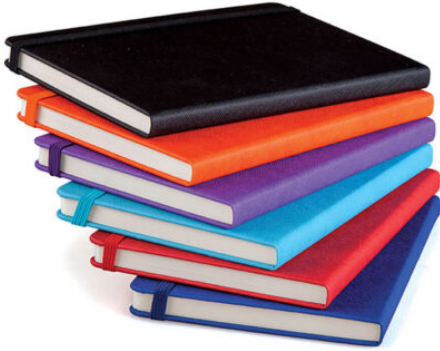

Price: 7,50 ₺

**5580 - TERMO DERI 15X21  
ÇIZGILI DEFTER**

[Ürünü Sitede Gör](#)  
Price: 63,00 ₺

**5565 - TERMO DERI  
DEFTER - 15 X 21 CM / 224  
SAYFA**

[Ürünü Sitede Gör](#)  
Price: 54,06 ₺

**5568 - TERMO DERI  
DEFTER - 13 X 21 CM**