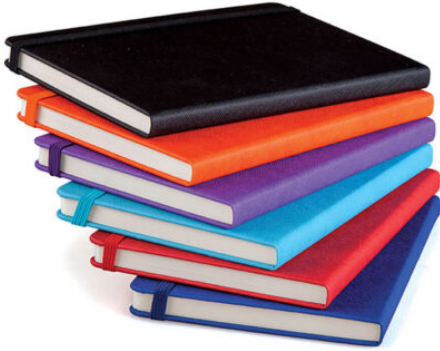

**5568 - TERMO DERI
DEFTER - 13 X 21 CM**

[Ürünü Sitede Gör](#)
Price: 33,75 ₺