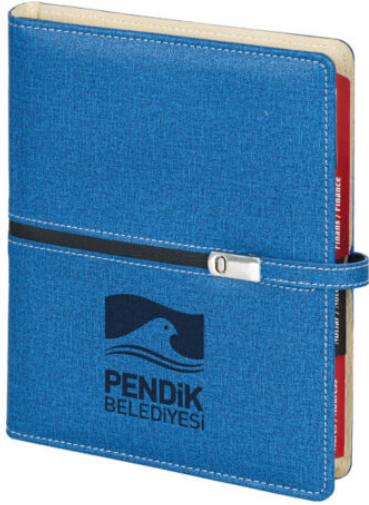

[Ürünü Sitede Gör](#)

5541 - GÜNLÜK AJANDA -
17 X 24 CM

[Ürünü Sitede Gör](#)

5540 - GÜNLÜK AJANDA -
16 X 24 CM

[Ürünü Sitede Gör](#)

5539 - GÜNLÜK AJANDA -
17 X 24 CM

[Ürünü Sitede Gör](#)

5538 - GÜNLÜK AJANDA -
17 X 24 CM

[Ürünü Sitede Gör](#)

5537 - GÜNLÜK AJANDA -
17 X 24 CM

[Ürünü Sitede Gör](#)

**5536 - GÜNLÜK AJANDA -
17 X 24 CM**

[Ürünü Sitede Gör](#)

**5532 - ORGANIZER AJANDA
- 18 X 23 CM**

[Ürünü Sitede Gör](#)

**5533 - ORGANIZER AJANDA
- 18 X 23 CM**