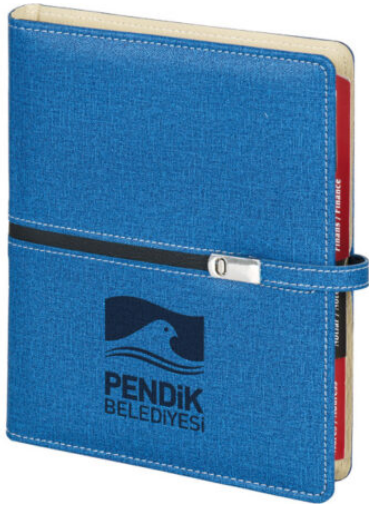

[Ürünü Sitede Gör](#)

**5541 - GÜNLÜK AJANDA -**  
**17 X 24 CM**

[Ürünü Sitede Gör](#)

5540 - GÜNLÜK AJANDA -  
16 X 24 CM

[Ürünü Sitede Gör](#)

5539 - GÜNLÜK AJANDA -  
17 X 24 CM

[Ürünü Sitede Gör](#)

5538 - GÜNLÜK AJANDA -  
17 X 24 CM

[Ürünü Sitede Gör](#)

5537 - GÜNLÜK AJANDA -  
17 X 24 CM

[Ürünü Sitede Gör](#)

**5536 - GÜNLÜK AJANDA -  
17 X 24 CM**

[Ürünü Sitede Gör](#)

**5532 - ORGANIZER AJANDA  
- 18 X 23 CM**

[Ürünü Sitede Gör](#)

**5533 - ORGANIZER AJANDA  
- 18 X 23 CM**

[Ürünü Sitede Gör](#)

**5534 - ORGANIZER AJANDA  
- 18 X 23 CM**

[Ürünü Sitede Gör](#)

**5593 - TERMO DERI  
DEFTER 9 X 14**

[Ürünü Sitede Gör](#)

**5594 - TERMO DERI  
DEFTER 15 X 21 (IVORY  
KAĞIT)**