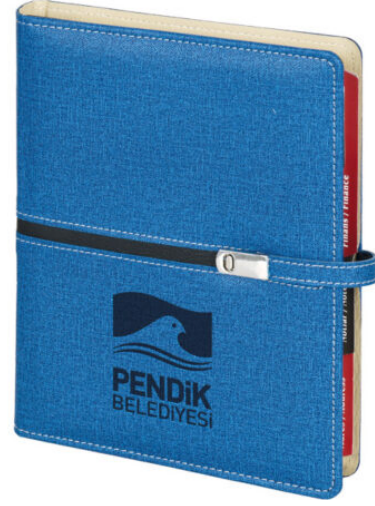

AJANDALAR

5543 - GÜNLÜK AJANDA -
20 X 28 CM

[Ürünü Sitede Gör](#)

5542 - SPIRALLI GÜNLÜK
AJANDA - 17 X 24 CM

[Ürünü Sitede Gör](#)

5541 - GÜNLÜK AJANDA -
17 X 24 CM

[Ürünü Sitede Gör](#)

5540 - GÜNLÜK AJANDA -
16 X 24 CM

[Ürünü Sitede Gör](#)

5539 - GÜNLÜK AJANDA -
17 X 24 CM

[Ürünü Sitede Gör](#)

5538 - GÜNLÜK AJANDA -
17 X 24 CM

[Ürünü Sitede Gör](#)

5537 - GÜNLÜK AJANDA -
17 X 24 CM

[Ürünü Sitede Gör](#)

5536 - GÜNLÜK AJANDA -
17 X 24 CM

[Ürünü Sitede Gör](#)

5532 - ORGANIZER AJANDA
- 18 X 23 CM

[Ürünü Sitede Gör](#)

5533 - ORGANIZER AJANDA
- 18 X 23 CM

[Ürünü Sitede Gör](#)

5534 - ORGANIZER AJANDA
- 18 X 23 CM

[Ürünü Sitede Gör](#)

5535 - AJANDA - 16 X 24
CM