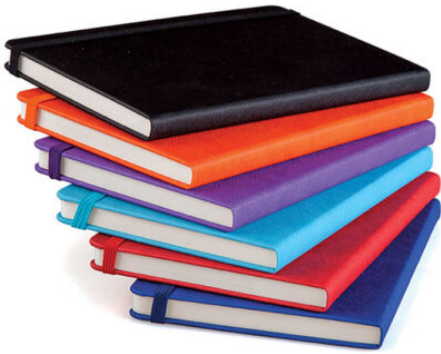

[Ürünü Sitede Gör](#)

Price: 0,00 ₺

**2414 - GERİ DÖNÜŞÜMLÜ
DEFTER 9 X 14 CM**

[Ürünü Sitede Gör](#)

**5580 - TERMO DERİ 15X21
ÇIZGILI DEFTER**

[Ürünü Sitede Gör](#)

Price: 63,00 ₺

**5568 - TERMO DERİ
DEFTER - 13 X 21 CM**