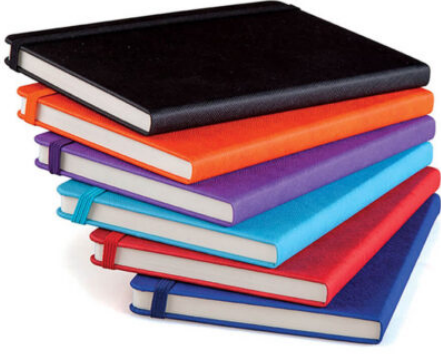

**5549 - GERİ DÖNÜŞÜMLÜ
DEFTER 9 X 14 CM**

[Ürünü Sitede Gör](#)

**2414 - GERİ DÖNÜŞÜMLÜ
DEFTER 9 X 14 CM**

[Ürünü Sitede Gör](#)

**5580 - TERMO DERİ 15X21
ÇIZGILI DEFTER**

[Ürünü Sitede Gör](#)

**5568 - TERMO DERI
DEFTER - 13 X 21 CM**