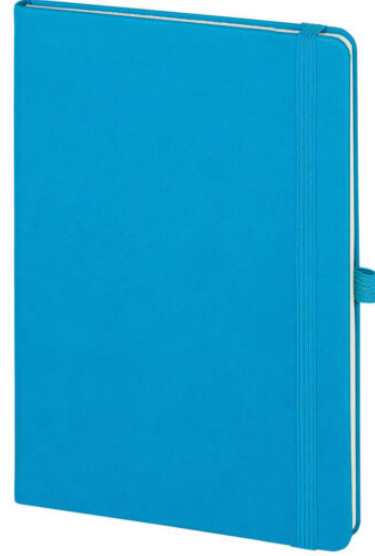

**5580 - TERMO DERİ 15X21
ÇIZGILI DEFTER**

[Ürünü Sitede Gör](#)

Price: 63,00 ₺