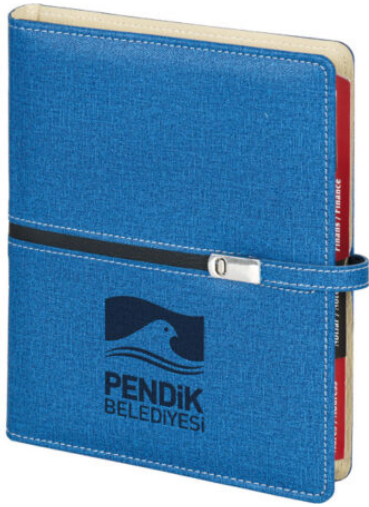

[Ürünü Sitede Gör](#)

5541 - GÜNLÜK AJANDA -
17 X 24 CM

[Ürünü Sitede Gör](#)

5540 - GÜNLÜK AJANDA -
16 X 24 CM

[Ürünü Sitede Gör](#)

5539 - GÜNLÜK AJANDA -
17 X 24 CM

[Ürünü Sitede Gör](#)

5538 - GÜNLÜK AJANDA -
17 X 24 CM

[Ürünü Sitede Gör](#)

5537 - GÜNLÜK AJANDA -
17 X 24 CM

[Ürünü Sitede Gör](#)

**5536 - GÜNLÜK AJANDA -
17 X 24 CM**

[Ürünü Sitede Gör](#)

**5532 - ORGANIZER AJANDA
- 18 X 23 CM**

[Ürünü Sitede Gör](#)

**5533 - ORGANIZER AJANDA
- 18 X 23 CM**

[Ürünü Sitede Gör](#)

**5534 - ORGANIZER AJANDA
- 18 X 23 CM**

[Ürünü Sitede Gör](#)

**5592 - TERMO DERI
TARİHLİ AJANDA 17 X 24**

[Ürünü Sitede Gör](#)

**5593 - TERMO DERİ
DEFTER 9 X 14**

[Ürünü Sitede Gör](#)