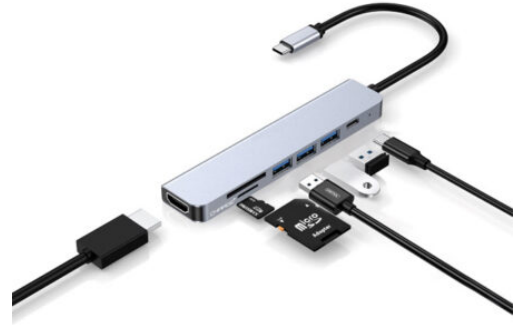

8546 - KABLO ÇOĞALTICI

[Ürünü Sitede Gör](#)