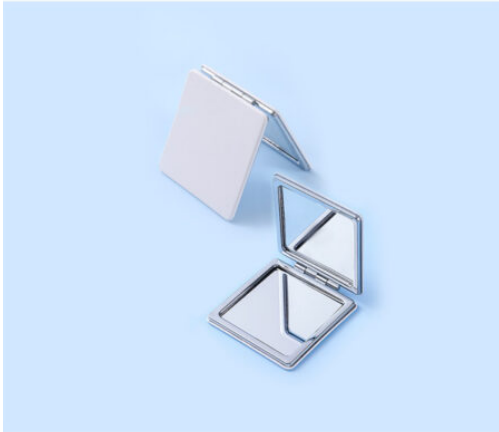

AYNALAR & MANİKÜR SETLERİ

4238 - YUVARLAK AYNA

[Ürünü Sitede Gör](#)

4233 - DIKDÖRTGEN AYNA

[Ürünü Sitede Gör](#)

4232 - KARE AYNA

[Ürünü Sitede Gör](#)

© 2020 whitney

4231 - PROMOSYON AYNA

[Ürünü Sitede Gör](#)

4254 - MANİKÜR SETİ 5
PARÇA

[Ürünü Sitede Gör](#)

Tek Yön Ayna
Baskı Alanı 77 mm x 77 mm
TAM Kılıf İçerisinde

4230 - PROMOSYON AYNA

[Ürünü Sitede Gör](#)

4224 - PROMOSYON AYNA