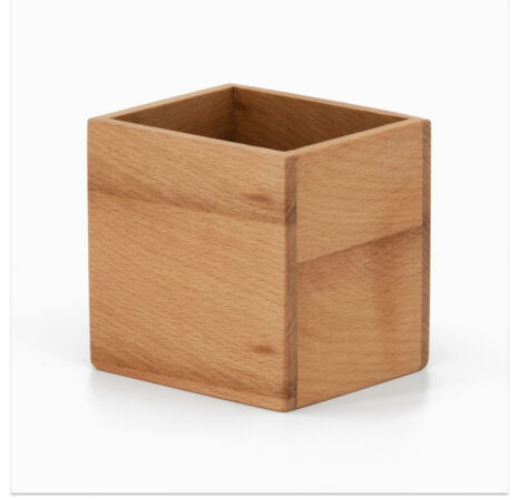

MASAÜSTÜ ÜRÜNLER

**6218 - AHŞAP MASA ÜSTÜ
KALEMLİK**

[Ürünü Sitede Gör](#)

**6219 - AHŞAP MASA ÜSTÜ
KALEMLİK**

[Ürünü Sitede Gör](#)

**1739 - SUNI DERİ
KALEMLİK**

[Ürünü Sitede Gör](#)

**6231 - BAMBU MASAÜSTÜ
TELEFON VE TABLET
STANDI**

[Ürünü Sitede Gör](#)

**6230 - AHŞAP FOTOĞRAF
ÇERÇEVESİ**

[Ürünü Sitede Gör](#)

8254 - IŞIKLI MASA SAATI

[Ürünü Sitede Gör](#)

1738 - KALEMLİK

[Ürünü Sitede Gör](#)

1736 - PLASTİK KALEMLİK