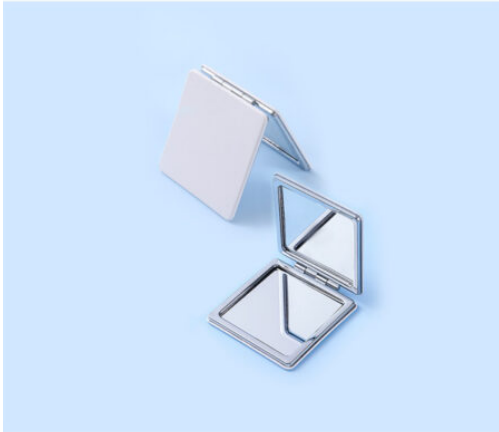

AYNALAR & MANİKÜR SETLERİ

4238 - YUVARLAK AYNA

[Ürünü Sitede Gör](#)

4233 - DIKDÖRTGEN AYNA

[Ürünü Sitede Gör](#)

4232 - KARE AYNA

[Ürünü Sitede Gör](#)

© 2020 whitney

4231 - PROMOSYON AYNA

[Ürünü Sitede Gör](#)

4254 - MANİKÜR SETİ 5
PARÇA

[Ürünü Sitede Gör](#)

Tek Yön Ayna
Baskı Alanı 77 mm x 77 mm
TAM KILU İÇİNDİR

4230 - PROMOSYON AYNA

[Ürünü Sitede Gör](#)

4224 - PROMOSYON AYNA