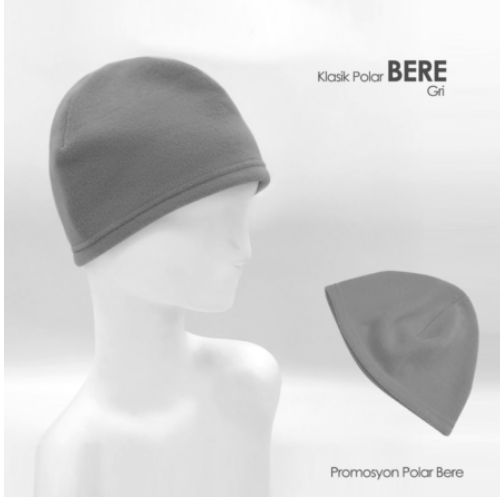

TEKSTİL - ÇANTA

8729 - METALIZE ÇANTA
45 X 40 X 10 CM

[Ürünü Sitede Gör](#)

1380 - HAVLU SAÇ BANDI

[Ürünü Sitede Gör](#)

Taraftar - Seçim Atkısı

6518 - TARAFTAR ATKISI

[Ürünü Sitede Gör](#)

6517 - BÜZGÜLÜ BERE & ATKI TAKIMI

[Ürünü Sitede Gör](#)

6516 - KLASİK BERE

[Ürünü Sitede Gör](#)

6515 - BÜZGÜLÜ BERE & BOYUNLUK

[Ürünü Sitede Gör](#)

6514 - POLAR ŞAL

[Ürünü Sitede Gör](#)