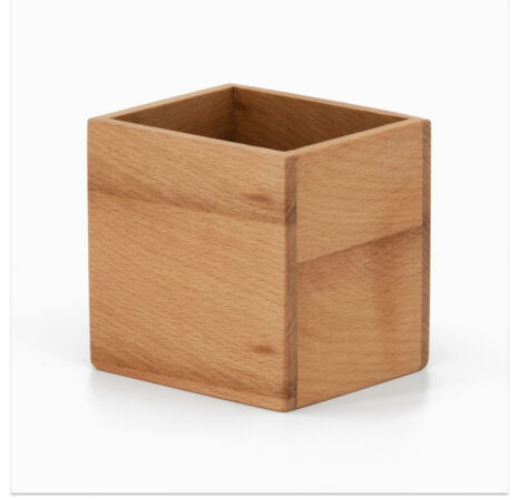

AHŞAP ÜRÜNLER

**6218 - AHŞAP MASA ÜSTÜ
KALEMLİK**

[Ürünü Sitede Gör](#)

**6219 - AHŞAP MASA ÜSTÜ
KALEMLİK**

[Ürünü Sitede Gör](#)

**6231 - BAMBU MASAÜSTÜ
TELEFON VE TABLET
STANDI**

[Ürünü Sitede Gör](#)

**6230 - AHŞAP FOTOĞRAF
ÇERÇEVESİ**

[Ürünü Sitede Gör](#)

**6217 - 6'LI YARIM BOY
BOYA KALEMI**

[Ürünü Sitede Gör](#)

**6216 - 6'LI YARIM BOY
BOYA KALEMI SETİ**

[Ürünü Sitede Gör](#)

**6209 - ÖZEL KESİM AHŞAP
CETVEL**

[Ürünü Sitede Gör](#)

6208 - AHŞAP CETVEL