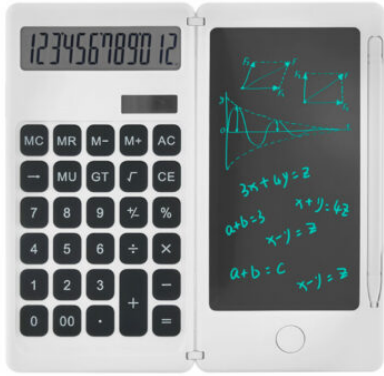

**8286 - 12 HANELİ HESAP
MAKİNESİ**

[Ürünü Sitede Gör](#)