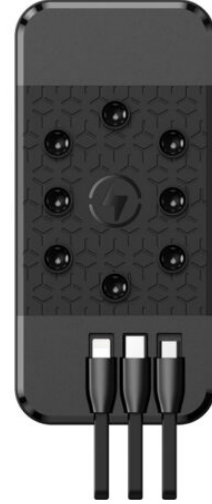

**3020 - POWERBANK
10.000 MAH**

[Ürünü Sitede Gör](#)