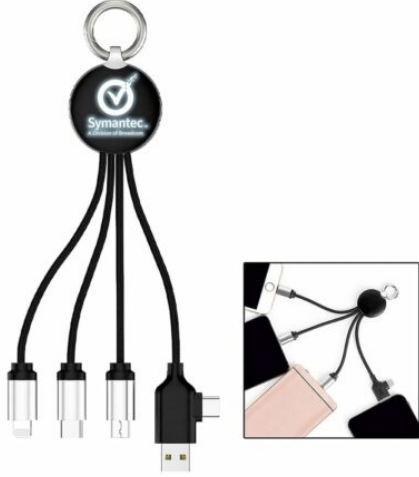

## ELEKTRONİK

5869 - POWERBANK  
ORGANIZER HEDİYELİK  
SET

[Ürünü Sitede Gör](#)

5835 - WIRELESS  
MOUSEPAD

[Ürünü Sitede Gör](#)

9142 - BLUETOOTH  
KULAKLIK

[Ürünü Sitede Gör](#)

8230 - ÇOKLU IŞIKLI  
KABLO

[Ürünü Sitede Gör](#)

**8225 - ÇOKLU IŞIKLI  
KABLO**

[Ürünü Sitede Gör](#)

**8224 - KUTULU ŞARJ  
KABLOSU SETİ**

[Ürünü Sitede Gör](#)

**3029 - POWERBANK  
10.000 MAH**

[Ürünü Sitede Gör](#)

**3028 - POWERBANK  
10.000 MAH**