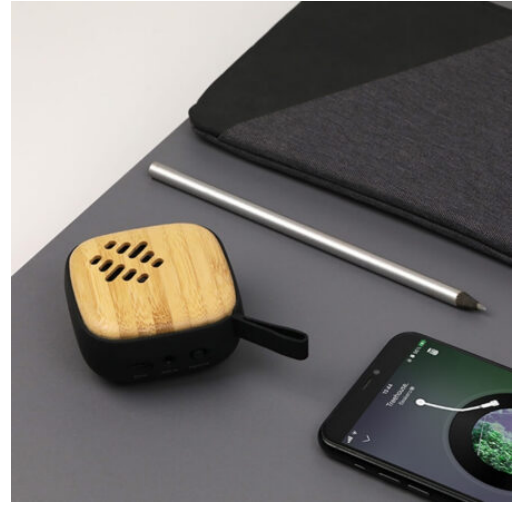

**8012 - BLUETOOTH
SPEAKER**

[Ürünü Sitede Gör](#)