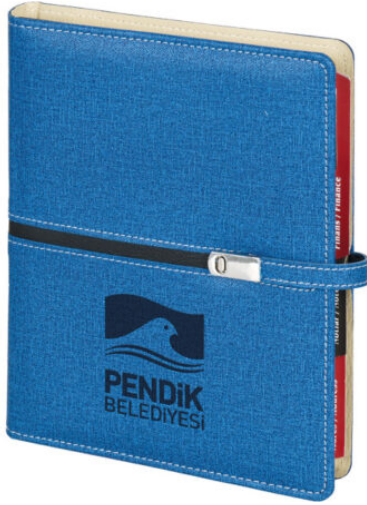

[Ürünü Sitede Gör](#)

5541 - GÜNLÜK AJANDA -
17 X 24 CM

[Ürünü Sitede Gör](#)

5540 - GÜNLÜK AJANDA -
16 X 24 CM

[Ürünü Sitede Gör](#)

5539 - GÜNLÜK AJANDA -
17 X 24 CM

[Ürünü Sitede Gör](#)

5538 - GÜNLÜK AJANDA -
17 X 24 CM

[Ürünü Sitede Gör](#)

5537 - GÜNLÜK AJANDA -
17 X 24 CM

[Ürünü Sitede Gör](#)

**5536 - GÜNLÜK AJANDA -
17 X 24 CM**

[Ürünü Sitede Gör](#)

**5532 - ORGANIZER AJANDA
- 18 X 23 CM**

[Ürünü Sitede Gör](#)

**5533 - ORGANIZER AJANDA
- 18 X 23 CM**