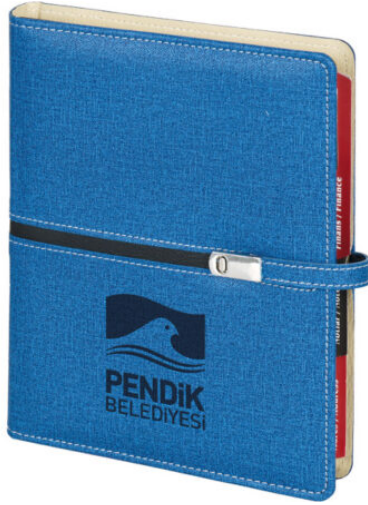

[Ürünü Sitede Gör](#)

5541 - GÜNLÜK AJANDA -
17 X 24 CM

[Ürünü Sitede Gör](#)

5540 - GÜNLÜK AJANDA -
16 X 24 CM

[Ürünü Sitede Gör](#)

5539 - GÜNLÜK AJANDA -
17 X 24 CM

[Ürünü Sitede Gör](#)

5538 - GÜNLÜK AJANDA -
17 X 24 CM

[Ürünü Sitede Gör](#)

5537 - GÜNLÜK AJANDA -
17 X 24 CM

[Ürünü Sitede Gör](#)

**5536 - GÜNLÜK AJANDA -
17 X 24 CM**

[Ürünü Sitede Gör](#)

**5532 - ORGANIZER AJANDA
- 18 X 23 CM**

[Ürünü Sitede Gör](#)

**5533 - ORGANIZER AJANDA
- 18 X 23 CM**