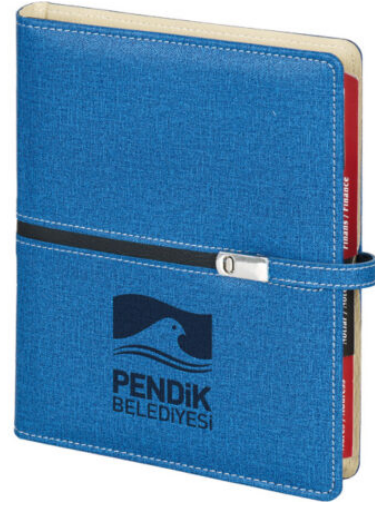

## AJANDALAR

5543 - GÜNLÜK AJANDA -  
20 X 28 CM

[Ürünü Sitede Gör](#)

5542 - SPIRALLI GÜNLÜK  
AJANDA - 17 X 24 CM

[Ürünü Sitede Gör](#)

5541 - GÜNLÜK AJANDA -  
17 X 24 CM

[Ürünü Sitede Gör](#)

5540 - GÜNLÜK AJANDA -  
16 X 24 CM

[Ürünü Sitede Gör](#)

5539 - GÜNLÜK AJANDA -  
17 X 24 CM

[Ürünü Sitede Gör](#)

5538 - GÜNLÜK AJANDA -  
17 X 24 CM

[Ürünü Sitede Gör](#)

5537 - GÜNLÜK AJANDA -  
17 X 24 CM

[Ürünü Sitede Gör](#)

5536 - GÜNLÜK AJANDA -  
17 X 24 CM

[Ürünü Sitede Gör](#)

**5532 - ORGANIZER AJANDA**  
- 18 X 23 CM

[Ürünü Sitede Gör](#)

**5533 - ORGANIZER AJANDA**  
- 18 X 23 CM

[Ürünü Sitede Gör](#)

**5534 - ORGANIZER AJANDA**  
- 18 X 23 CM

[Ürünü Sitede Gör](#)