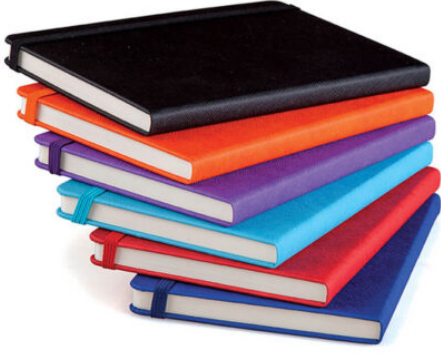

**5549 - GERİ DÖNÜŞÜMLÜ
DEFTER 9 X 14 CM**

[Ürünü Sitede Gör](#)

**2414 - GERİ DÖNÜŞÜMLÜ
DEFTER 9 X 14 CM**

[Ürünü Sitede Gör](#)

**5580 - TERMO DERİ 15X21
ÇIZGILI DEFTER**

[Ürünü Sitede Gör](#)

5568 - TERMO DERI
DEFTER - 13 X 21 CM