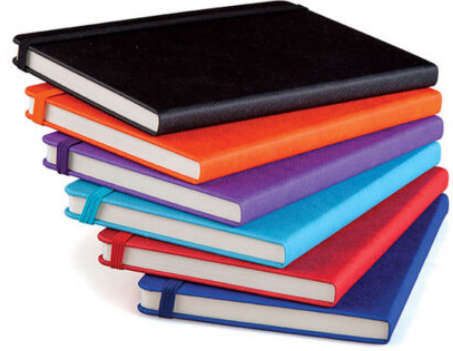

**2414 - GERİ DÖNÜŞÜMLÜ
DEFTER 9 X 14 CM**

**5568 - TERMO DERİ
DEFTER - 13 X 21 CM**

[Ürünü Sitede Gör](#)