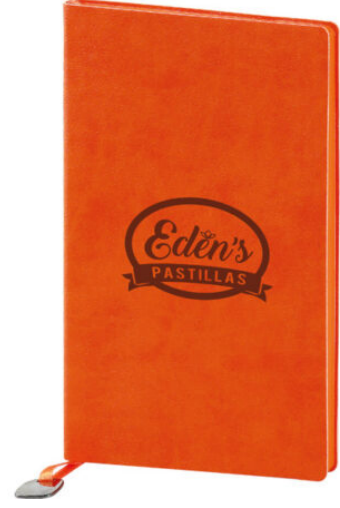

DEFTERLER

**2415 - GERİ DÖNÜŞÜMLÜ
DEFTER 14 X 20 CM**

[Ürünü Sitede Gör](#)

**5562 - CEP DEFTERİ 10 X
17 CM**

[Ürünü Sitede Gör](#)

5563 - DEFTER 13 X 21 CM

[Ürünü Sitede Gör](#)

5564 - DEFTER 13 X 21 CM

[Ürünü Sitede Gör](#)

5565 - DEFTER 13 X 21 CM

[Ürünü Sitede Gör](#)

5591 - DEFTER 13 X 21 CM

[Ürünü Sitede Gör](#)

5590 - DEFTER 15 X 21 CM

[Ürünü Sitede Gör](#)

5589 - DEFTER 13 X 21 CM