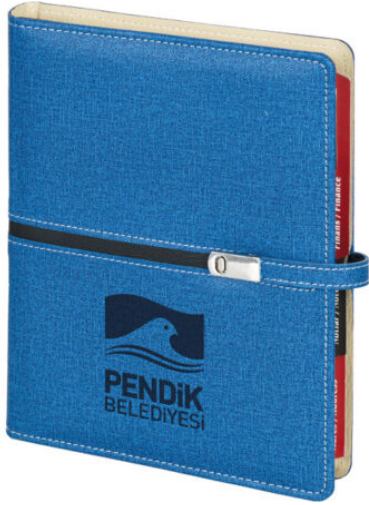

[Ürünü Sitede Gör](#)

5541 - GÜNLÜK AJANDA -
17 X 24 CM

[Ürünü Sitede Gör](#)

5540 - GÜNLÜK AJANDA -
16 X 24 CM

[Ürünü Sitede Gör](#)

5539 - GÜNLÜK AJANDA -
17 X 24 CM

[Ürünü Sitede Gör](#)

5538 - GÜNLÜK AJANDA -
17 X 24 CM

[Ürünü Sitede Gör](#)

5537 - GÜNLÜK AJANDA -
17 X 24 CM

[Ürünü Sitede Gör](#)

**5536 - GÜNLÜK AJANDA -
17 X 24 CM**

[Ürünü Sitede Gör](#)

**5532 - ORGANIZER AJANDA
- 18 X 23 CM**

[Ürünü Sitede Gör](#)

**5533 - ORGANIZER AJANDA
- 18 X 23 CM**

[Ürünü Sitede Gör](#)

**5534 - ORGANIZER AJANDA
- 18 X 23 CM**

[Ürünü Sitede Gör](#)

**5592 - TERMO DERI
TARİHLİ AJANDA 17 X 24**

[Ürünü Sitede Gör](#)

**5593 - TERMO DERİ
DEFTER 9 X 14**

[Ürünü Sitede Gör](#)