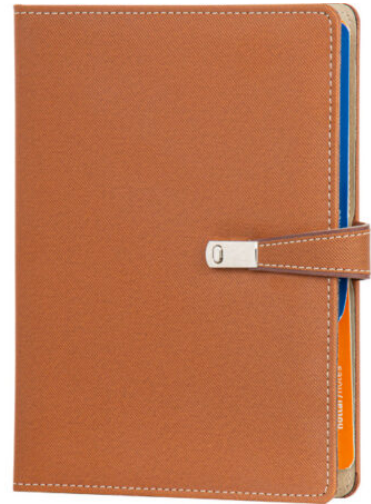

**5534 - ORGANIZER AJANDA
- 18 X 23 CM**

[Ürünü Sitede Gör](#)