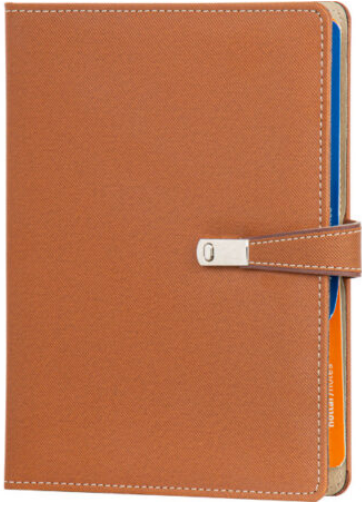

[Ürünü Sitede Gör](#)

5539 - GÜNLÜK AJANDA -  
17 X 24 CM

[Ürünü Sitede Gör](#)

5538 - GÜNLÜK AJANDA -  
17 X 24 CM

[Ürünü Sitede Gör](#)

5537 - GÜNLÜK AJANDA -  
17 X 24 CM

[Ürünü Sitede Gör](#)

5536 - GÜNLÜK AJANDA -  
17 X 24 CM

[Ürünü Sitede Gör](#)

**5532 - ORGANIZER AJANDA**  
- 18 X 23 CM

[Ürünü Sitede Gör](#)

**5533 - ORGANIZER AJANDA**  
- 18 X 23 CM

[Ürünü Sitede Gör](#)

**5534 - ORGANIZER AJANDA**  
- 18 X 23 CM

[Ürünü Sitede Gör](#)

**5535 - AJANDA - 16 X 24**  
CM

[Ürünü Sitede Gör](#)