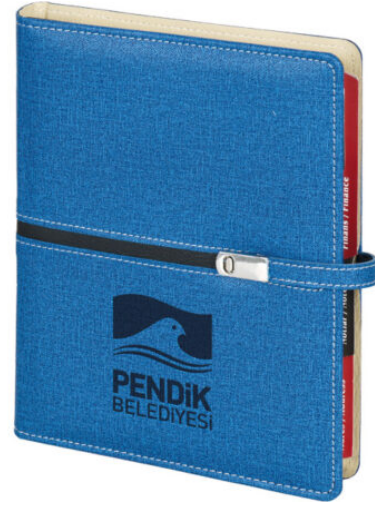

## AJANDALAR

5543 - GÜNLÜK AJANDA -  
20 X 28 CM

[Ürünü Sitede Gör](#)

5542 - GÜNLÜK AJANDA -  
20 X 28 CM

[Ürünü Sitede Gör](#)

5541 - GÜNLÜK AJANDA -  
17 X 24 CM

[Ürünü Sitede Gör](#)

5540 - GÜNLÜK AJANDA -  
16 X 24 CM

[Ürünü Sitede Gör](#)

5539 - GÜNLÜK AJANDA -  
17 X 24 CM

[Ürünü Sitede Gör](#)

5538 - GÜNLÜK AJANDA -  
17 X 24 CM

[Ürünü Sitede Gör](#)

5537 - GÜNLÜK AJANDA -  
17 X 24 CM

[Ürünü Sitede Gör](#)

5536 - GÜNLÜK AJANDA -  
17 X 24 CM

[Ürünü Sitede Gör](#)

**5532 - ORGANIZER AJANDA**  
- 18 X 23 CM

[Ürünü Sitede Gör](#)

**5533 - ORGANIZER AJANDA**  
- 18 X 23 CM

[Ürünü Sitede Gör](#)

**5534 - ORGANIZER AJANDA**  
- 18 X 23 CM

[Ürünü Sitede Gör](#)