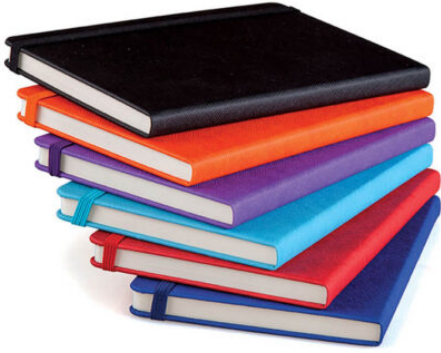

**5568 - TERMO DERİ
DEFTER - 13 X 21 CM**

[Ürünü Sitede Gör](#)