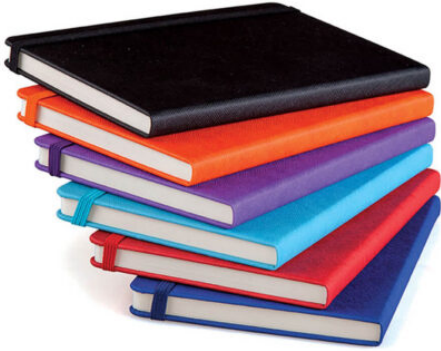

**5568 - TERMO DERİ
DEFTER - 13 X 21 CM**

[Ürünü Sitede Gör](#)