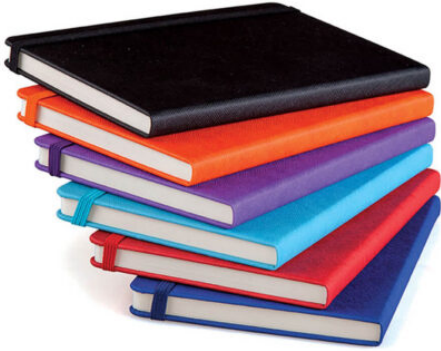

[Ürünü Sitede Gör](#)

Fiyat: 0,00 ₺

**2414 - GERİ DÖNÜŞÜMLÜ
DEFTER 9 X 14 CM**

[Ürünü Sitede Gör](#)

**5580 - TERMO DERİ 15X21
ÇIZGILI DEFTER**

[Ürünü Sitede Gör](#)

Fiyat: 63,00 ₺

**5568 - TERMO DERİ
DEFTER - 13 X 21 CM**