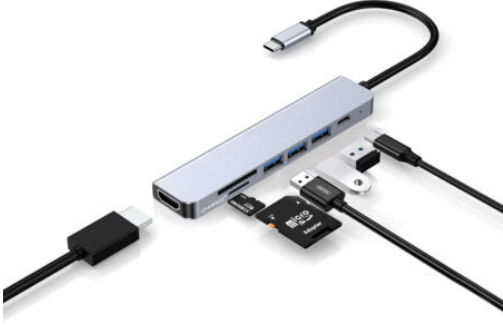

8546 - KABLO ÇOĞALTICI

[Ürünü Sitede Gör](#)