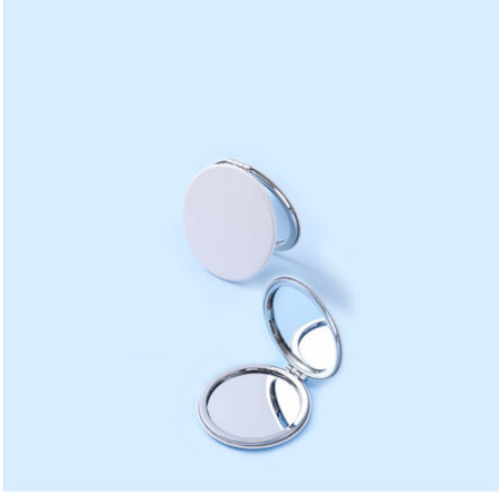

AYNALAR & MANİKÜR SETLERİ

4238 - YUVARLAK AYNA

[Ürünü Sitede Gör](#)

4233 - DIKDÖRTGEN AYNA

[Ürünü Sitede Gör](#)

4232 - KARE AYNA

[Ürünü Sitede Gör](#)

© 2020 whitney

4231 - PROMOSYON AYNA

[Ürünü Sitede Gör](#)

4254 - MANİKÜR SETİ 5
PARÇA

[Ürünü Sitede Gör](#)

Tek Yön Ayna
Baskı Alanı 77 mm x 77 mm
TAM KILAVİZ İÇİNDİR

4230 - PROMOSYON AYNA

[Ürünü Sitede Gör](#)

4224 - PROMOSYON AYNA