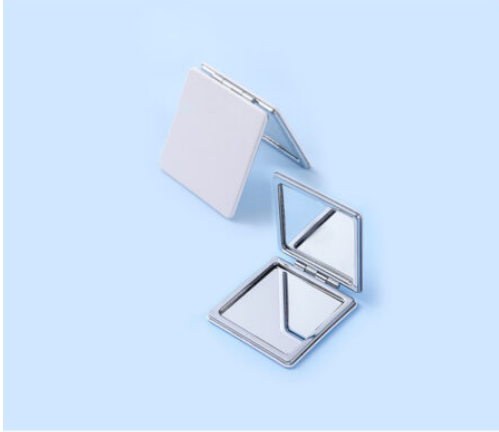

AYNALAR & MANİKÜR SETLERİ

4238 - YUVARLAK AYNA

[Ürünü Sitede Gör](#)

4233 - DIKDÖRTGEN AYNA

[Ürünü Sitede Gör](#)

4232 - KARE AYNA

[Ürünü Sitede Gör](#)

© 2020 whitney

4231 - PROMOSYON AYNA

[Ürünü Sitede Gör](#)

4254 - MANİKÜR SETİ 5
PARÇA

[Ürünü Sitede Gör](#)

Tek Yön Ayna
Baskı Alanı 77 mm x 77 mm
TAM KILAVİZ İÇİNDİR

4230 - PROMOSYON AYNA

[Ürünü Sitede Gör](#)

4224 - PROMOSYON AYNA