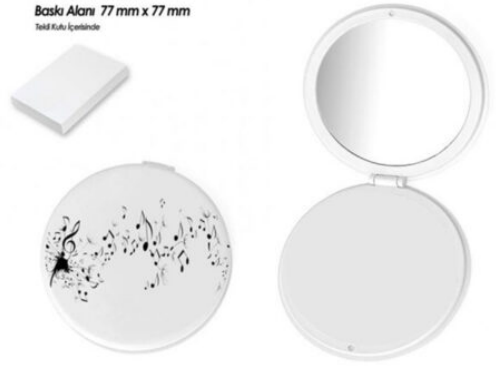

4231 - PROMOSYON AYNA

[Ürünü Sitede Gör](#)

4254 - MANİKÜR SETİ 5
PARÇA

[Ürünü Sitede Gör](#)

Tek Yön Ayna
Baskı Alanı 77 mm x 77 mm
TAM KILAVİZ İÇİNDİR

4230 - PROMOSYON AYNA

[Ürünü Sitede Gör](#)

4224 - PROMOSYON AYNA