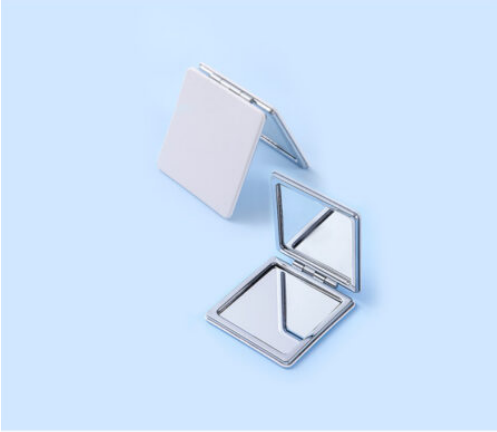

## AYNALAR & MANİKÜR SETLERİ

**4238 - YUVARLAK AYNA**

[Ürünü Sitede Gör](#)

**4233 - DIKDÖRTGEN AYNA**

[Ürünü Sitede Gör](#)

**4232 - KARE AYNA**

[Ürünü Sitede Gör](#)

© 2020 whitney

**4231 - PROMOSYON AYNA**

[Ürünü Sitede Gör](#)

4254 - MANİKÜR SETİ 5  
PARÇA

[Ürünü Sitede Gör](#)

Tek Yön Ayna  
Baskı Alanı 77 mm x 77 mm  
TAM KILU İÇİNDİR

4230 - PROMOSYON AYNA

[Ürünü Sitede Gör](#)

4224 - PROMOSYON AYNA