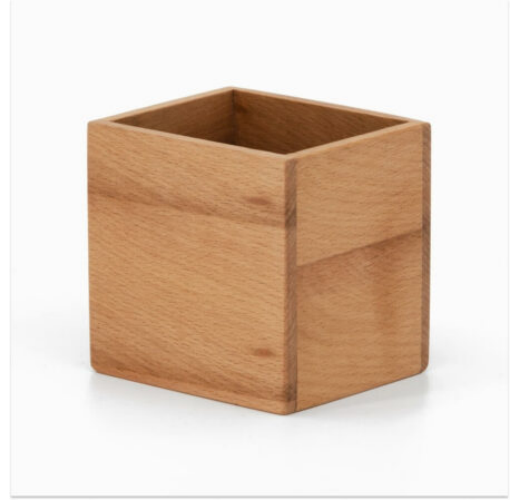

[Ürünü Sitede Gör](#)

**1740 - MIKNATISLI KUM
SAATI**

[Ürünü Sitede Gör](#)

**1718 - SUNI DERI
KALEMLİK**

[Ürünü Sitede Gör](#)

**6218 - AHŞAP MASA ÜSTÜ
KALEMLİK**

[Ürünü Sitede Gör](#)

**6219 - AHŞAP MASA ÜSTÜ
KALEMLİK**