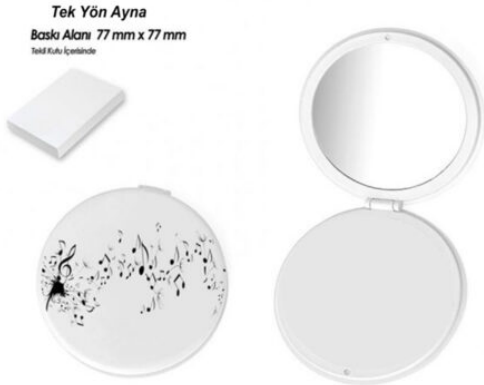

[Ürünü Sitede Gör](#)

7869 - YELPAZE

[Ürünü Sitede Gör](#)

Tek Yön Ayna
Baskı Alanı 77 mm x 77 mm
İstif Kutu İçerisinde

4230 - PROMOSYON AYNA

[Ürünü Sitede Gör](#)

4224 - PROMOSYON AYNA

[Ürünü Sitede Gör](#)