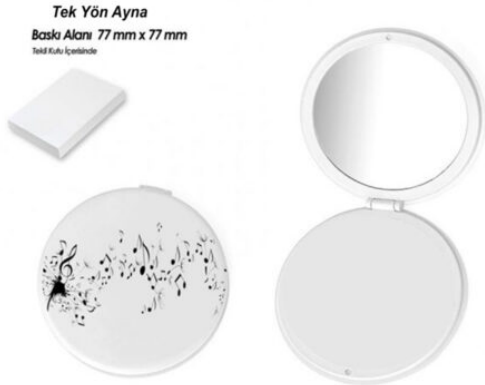

[Ürünü Sitede Gör](#)

7869 - YELPAZE

[Ürünü Sitede Gör](#)

Tek Yön Ayna
Baskı Alanı 77 mm x 77 mm
İstif Kutu İçerisinde

4230 - PROMOSYON AYNA

[Ürünü Sitede Gör](#)

4224 - PROMOSYON AYNA

[Ürünü Sitede Gör](#)