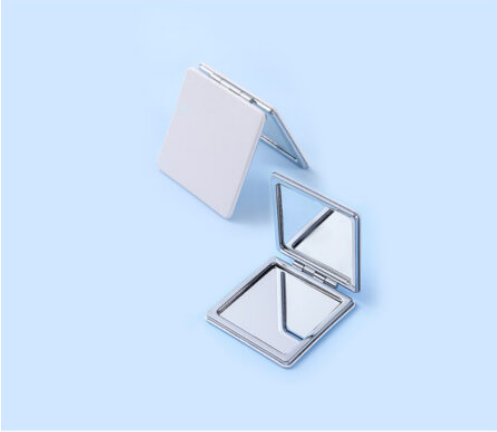

AYNALAR & MANİKÜR SETLERİ

4238 - YUVARLAK AYNA

[Ürünü Sitede Gör](#)

4233 - DIKDÖRTGEN AYNA

[Ürünü Sitede Gör](#)

4232 - KARE AYNA

[Ürünü Sitede Gör](#)

© 2020 whitney

4231 - PROMOSYON AYNA

[Ürünü Sitede Gör](#)

4254 - MANİKÜR SETİ 5
PARÇA

[Ürünü Sitede Gör](#)

Tek Yön Ayna
Baskı Alanı 77 mm x 77 mm
TAM KILAVUZ İÇİNDİR

4230 - PROMOSYON AYNA

[Ürünü Sitede Gör](#)

4224 - PROMOSYON AYNA