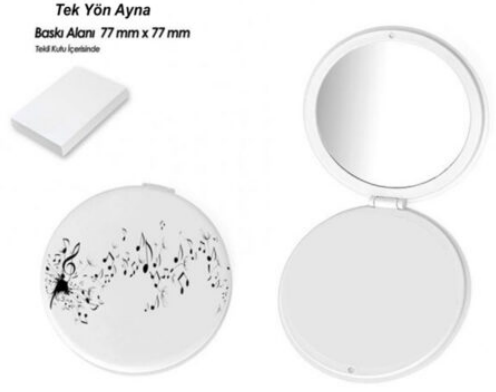

AYNALAR & MANİKÜR SETLERİ

4254 - MANİKÜR SETİ 5
PARÇA

[Ürünü Sitede Gör](#)

4230 - PROMOSYON AYNA

[Ürünü Sitede Gör](#)

4224 - PROMOSYON AYNA

[Ürünü Sitede Gör](#)

4225 - DERİLİ AYNA

[Ürünü Sitede Gör](#)

4226 - DERİLİ AYNA

[Ürünü Sitede Gör](#)

4251 - MANİKÜR SETİ

[Ürünü Sitede Gör](#)

4228 - CEP AYNASI

[Ürünü Sitede Gör](#)

4252 - AYNALI MANİKÜR
SETİ