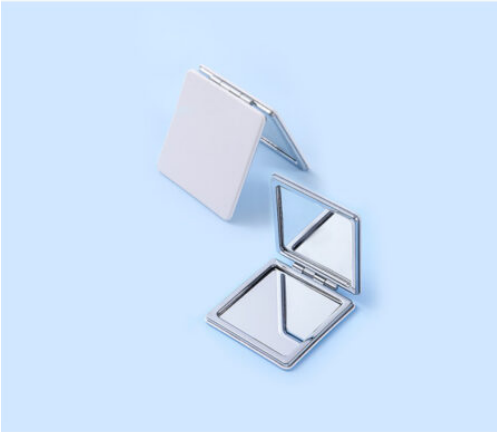

## AYNALAR & MANİKÜR SETLERİ

**4238 - YUVARLAK AYNA**

[Ürünü Sitede Gör](#)

**4233 - DIKDÖRTGEN AYNA**

[Ürünü Sitede Gör](#)

**4232 - KARE AYNA**

[Ürünü Sitede Gör](#)

© 2020 whitney

**4231 - PROMOSYON AYNA**

[Ürünü Sitede Gör](#)

4254 - MANİKÜR SETİ 5  
PARÇA

[Ürünü Sitede Gör](#)

Tek Yön Ayna  
Baskı Alanı 77 mm x 77 mm  
TAM KILAVİZ İÇERİLİR

4230 - PROMOSYON AYNA

[Ürünü Sitede Gör](#)